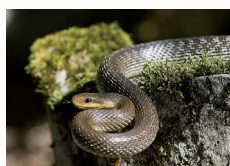

Samedi 18 mai de 8h30 à 11h30 – LENTILLY

Rendez-vous au parking du Collège à 8h30

SORTIE NATURE « A la découverte des reptiles »

Dès les premiers rayons de soleil de la journée, couleuvres, vipères et lézards s'activent. Observons ces animaux si mal connus.

- Limité à 20 places, sur inscription auprès de la mairie de Lentilly